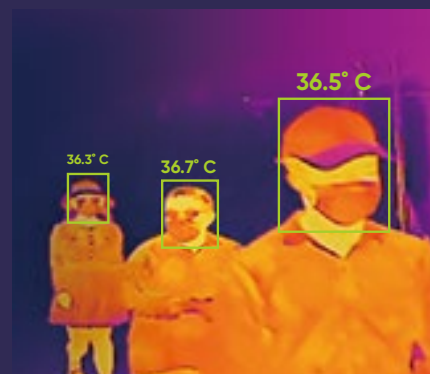

Minusy tradycyjnych metod pomiaru

Konwencjonalne metody - takie jak termometr douszny, czy termometr bezdotykowy czołowy - mają oczywiste minusy kiedy chcemy stosować je do pomiaru w miejscach publicznych:

Bliski kontakt, wysokie ryzyko

Bliski kontakt z badanym może powodować zagrożenie.

Wysoki koszt, niska wydajność

Wymagana dodatkowa siła robocza, niska efektywność, wolny pomiar.

Brak inteligentnej analizy

Wymagana jest ręczna rejestracja, pojawiają się błędy, a informacje przekazywane są powoli.

Oferujemy rozwiązanie

Przedstawiamy rozwiązanie, które obejmuje kompletne technologie, dzięki którym użytkownik uzyska wiele korzyści, również wymiernych.

Bezpiecznie

Pomiar bezdotykowy zapewnia bezpieczeństwo

Szybko

Wystarczy 1 sekunda, by dokonać pomiaru

Efektywnie

Detekcja AI zapewnia redukcję fałszywych alarmów

Zalety Technologii Termowizyjnej

- Dzięki Technologii AI kamery termograficzne wykrywają tylko temperaturę powierzchni skóry, co ogranicza fałszywe alarmy z innych źródeł ciepła.
- Algorytm adaptacyjny zapewnia kompensację zmian temperatury otoczenia oraz odległości od mierzonego obiektu dla uzyskania najwyższej dokładności.

- Technologia termowizyjna została szeroko zastosowana w scenariuszach badań temperatury, ponieważ oferuje dużą elastyczność i wydajność we wstępnym badaniu przesiewowym celem skierowania na dokładne badania medyczne.

Działanie

Wejście w obszar detekcji

1

Pomiar temperatury
Szybkie badanie temperatury bez kontaktu

Wylapywanie osób z prawdopodobieństwem podwyższonej temperatury

3

W razie alarmu – drugi pomiar certyfikowanym termometrem medycznym

4